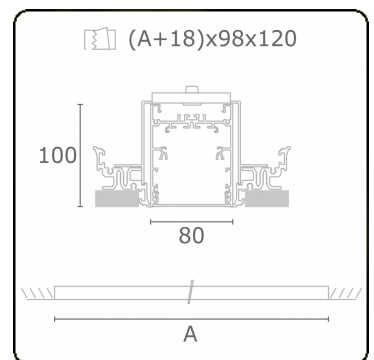

Lichttechnische gegevens

UGR	<19
CIE Fluxcode	61 91 99 100 60

Afmetingen

A	1404 mm
---	---------

Opmerkingen

Inbouwarmatuur (randloos) - Direct - HO 150mA - MPO - ANO

ENERGY

Verrijgbaar op aanvraag.