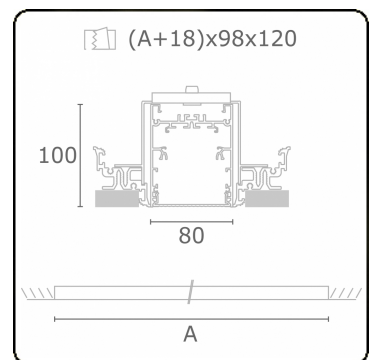

Electric details

Protection class	I
Supply	230V
Control gear box	Current driver

Lamp details

Lamptype	LED 3000K
Wattage	3,2W
Gross luminous flux	6400
Luminaire power	35,2W
Number	10
Lifetime LED module	L80/B10 > 72000h
Color tolerance	MacAdam 3
CRI	>80

Photometric details

UGR	<19
CIE Fluxcode	61 91 99 100 60

Dimensions

A	2804 mm
---	---------

Remarks

Recessed luminaire (trimless) - Direct - HO 150mA - MPO - ANO

ENERGY

A
 Verkrijgbaar op aanvraag.
B
 Disponible sur demande.
C
D
 Available on request.
E
F
 Auf Anfrage.
G