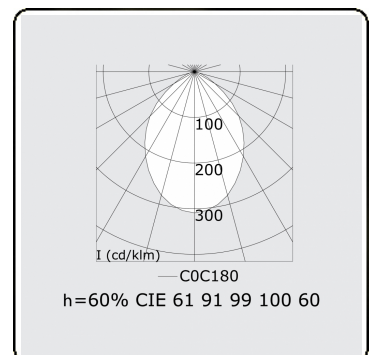

Electric details

Protection class	I
Supply	230V
Control gear box	Current driver

Lamp details

Lamptype	LED 3000K
Wattage	3,2W
Gross luminous flux	6400
Luminaire power	35,2W
Number	10
Lifetime LED module	L80/B10 > 72000h
Color tolerance	MacAdam 3
CRI	>80

Photometric details

UGR	<19
CIE Fluxcode	61 91 99 100 60

Dimensions

A	2804 mm
---	---------

Remarks

Recessed luminaire (trimless) - Direct - HO 150mA - MPO - ANO

ENERGY

A
 Verkrijgbaar op aanvraag.
B
 Disponible sur demande.
C
D
 Available on request.
E
F
 Auf Anfrage.
G