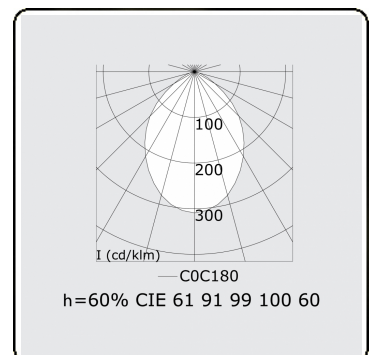

Lichttechnische gegevens

UGR	<19
CIE Fluxcode	61 91 99 100 60

Afmetingen

A	2804 mm
---	---------

Opmerkingen

Inbouwarmatuur (randloos) - Direct - HO 150mA - MPO - ANO

ENERGY

A
 Verkrijgbaar op aanvraag.
B
 Disponible sur demande.
C
D
 Available on request.
E
F
 Auf Anfrage.
G