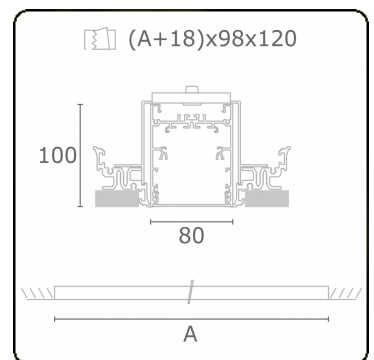

Lichttechnische gegevens

UGR	<19
CIE Fluxcode	61 91 99 100 60

Afmetingen

A	2804 mm
---	---------

Opmerkingen

Inbouwarmatuur (randloos) - Direct - HO 150mA - MPO - ANO

ENERGY

A
 Verkrijgbaar op aanvraag.
B
 Disponible sur demande.
C
D
 Available on request.
E
F
 Auf Anfrage.
G