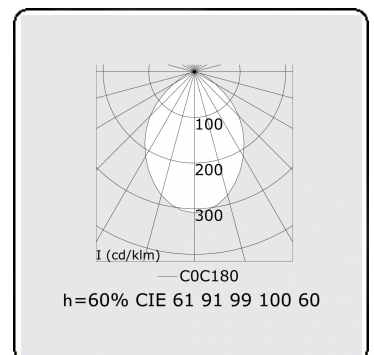

Lichttechnische Daten

UGR	<19
CIE Fluxcode	61 91 99 100 60

Abmessungen

A	2244 mm
---	---------

Bemerkungen

Einbauleuchte (randlos) - Direkt - HO 150mA - MPO - ANO

ENERGY

Verrijgbaar op aanvraag.