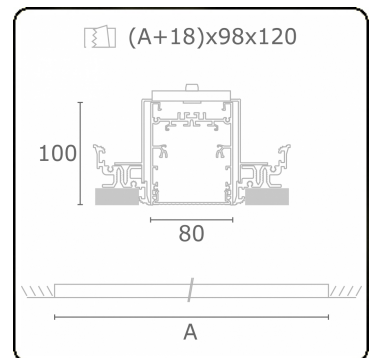

Lichttechnische Daten

UGR	<19
CIE Fluxcode	61 91 99 100 60

Abmessungen

A	2244 mm
---	---------

Bemerkungen

Einbauleuchte (randlos) - Direkt - HO 150mA - MPO - ANO

ENERGY

Verrijgbaar op aanvraag.