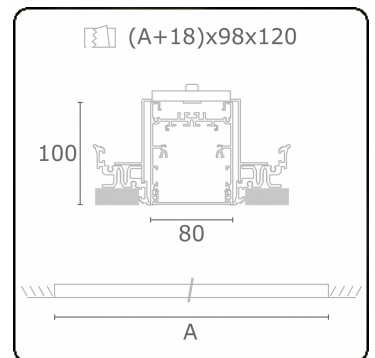

Photometric details

UGR	<19
CIE Fluxcode	61 91 99 100 60

Dimensions

A	2244 mm
---	---------

Remarks

Recessed luminaire (trimless) - Direct - HO 150mA - MPO - ANO

ENERGY 

Verrijgbaar op aanvraag.