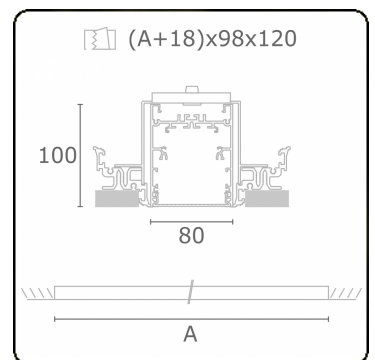

Lichttechnische gegevens

UGR	<19
CIE Fluxcode	61 91 99 100 60

Afmetingen

A	2244 mm
---	---------

Opmerkingen

Inbouwarmatuur (randloos) - Direct - HO 150mA - MPO - ANO

ENERGY

A
 Verkrijgbaar op aanvraag.
B
 Disponible sur demande.
C
D
 Available on request.
E
F
 Auf Anfrage.
G