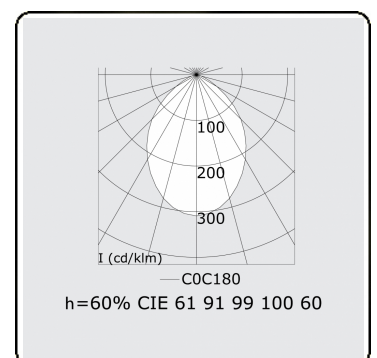

Lichttechnische gegevens

UGR	<19
CIE Fluxcode	61 91 99 100 60

Afmetingen

A	1964 mm
---	---------

Opmerkingen

Inbouwarmatuur (randloos) - Direct - HO 150mA - MPO - ANO

ENERGY

A
 Verkrijgbaar op aanvraag.
B
 Disponible sur demande.
C
D
 Available on request.
E
F
 Auf Anfrage.
G