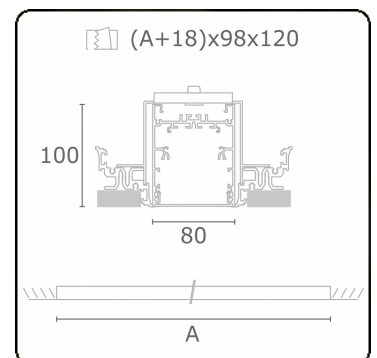

Lichttechnische gegevens

UGR	<19
CIE Fluxcode	61 91 99 100 60

Afmetingen

A	1964 mm
---	---------

Opmerkingen

Inbouwarmatuur (randloos) - Direct - HO 150mA - MPO - ANO

ENERGY

A
 Verkrijgbaar op aanvraag.
B
 Disponible sur demande.
C
D
 Available on request.
E
F
 Auf Anfrage.
G