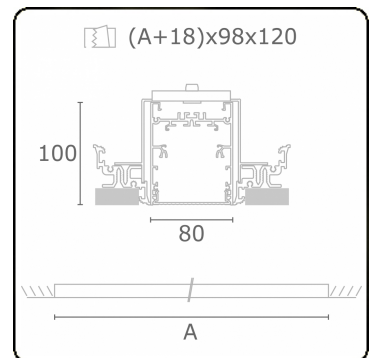

**Photometric details**

UGR	<19
CIE Fluxcode	61 91 99 100 60

**Dimensions**

A	1684 mm
---	---------

**Remarks**

Recessed luminaire (trimless) - Direct - HO 150mA - MPO - ANO

**ENERGY** 

Verrijgbaar op aanvraag.