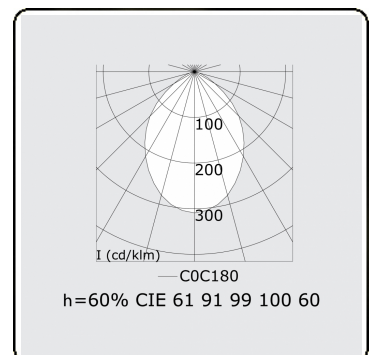

Electric details

Protection class	I
Supply	230V
Control gear box	Current driver

Lamp details

Lamptype	LED 3000K
Wattage	3,2W
Gross luminous flux	3200
Luminaire power	17,6W
Number	5
Lifetime LED module	L80/B10 > 72000h
Color tolerance	MacAdam 3
CRI	>80

Photometric details

UGR	<19
CIE Fluxcode	61 91 99 100 60

Dimensions

A	1404 mm
---	---------

Remarks

Recessed luminaire (trimless) - Direct - HO 150mA - MPO - ANO

ENERGY

A
 Verkrijgbaar op aanvraag.
B
 Disponible sur demande.
C
D
 Available on request.
E
F
 Auf Anfrage.
G