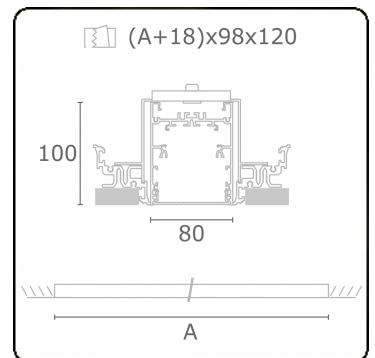

Lichttechnische gegevens

UGR	<19
CIE Fluxcode	61 91 99 100 60

Afmetingen

A	1404 mm
---	---------

Opmerkingen

Inbouwarmatuur (randloos) - Direct - HO 150mA - MPO - ANO

ENERGY

A
 Verkrijgbaar op aanvraag.
B
 Disponible sur demande.
C
D
 Available on request.
E
F
 Auf Anfrage.
G