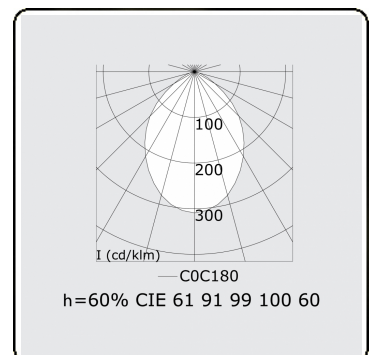

**Lichttechnische gegevens**

UGR	<19
CIE Fluxcode	61 91 99 100 60

**Afmetingen**

A	1124 mm
---	---------

**Opmerkingen**

Inbouwarmatuur (randloos) - Direct - HO 150mA - MPO - ANO

**ENERGY**

A  
 Verkrijgbaar op aanvraag.  
B  
 Disponible sur demande.  
C  
D  
 Available on request.  
E  
F  
 Auf Anfrage.  
G