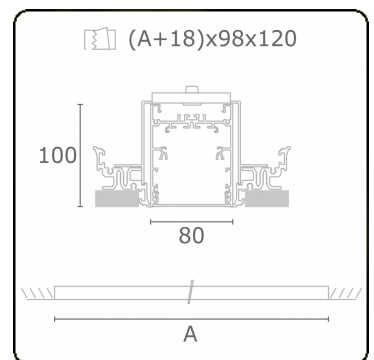

**Lichttechnische gegevens**

UGR	<19
CIE Fluxcode	61 91 99 100 60

**Afmetingen**

A	1124 mm
---	---------

**Opmerkingen**

Inbouwarmatuur (randloos) - Direct - HO 150mA - MPO - ANO

**ENERGY**

A  
 Verkrijgbaar op aanvraag.  
B  
 Disponible sur demande.  
C  
D  
 Available on request.  
E  
F  
 Auf Anfrage.  
G