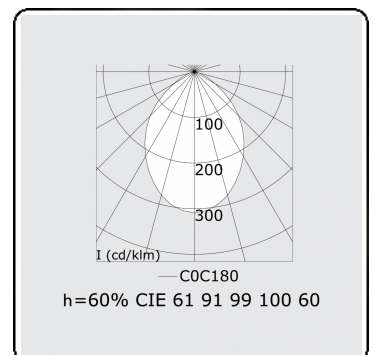

Lichttechnische Daten

UGR	<19
CIE Fluxcode	61 91 99 100 60

Abmessungen

A	2810 mm
---	---------

Bemerkungen

Deckenleuchte - Direkt - HO 150mA - MPO - ANO

ENERGY

Verrijgbaar op aanvraag.