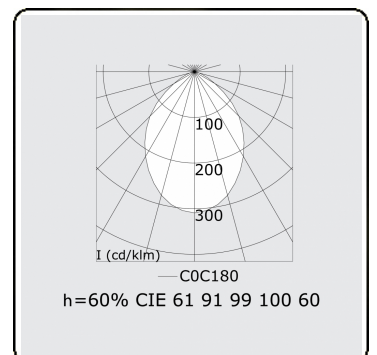

Lichttechnische gegevens

UGR	<19
CIE Fluxcode	61 91 99 100 60

Afmetingen

A	2250 mm
---	---------

Opmerkingen

Plafondarmatuur - Direct - HO 150mA - MPO - ANO

ENERGY

Verrijgbaar op aanvraag.