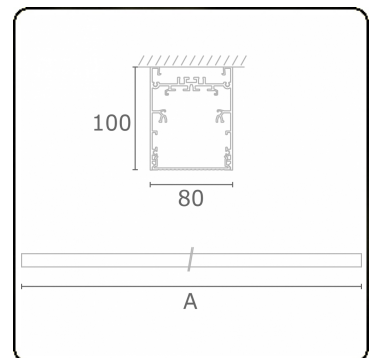

Lichttechnische gegevens

UGR	<19
CIE Fluxcode	61 91 99 100 60

Afmetingen

A	2250 mm
---	---------

Opmerkingen

Plafondarmatuur - Direct - HO 150mA - MPO - ANO

ENERGY

Verrijgbaar op aanvraag.