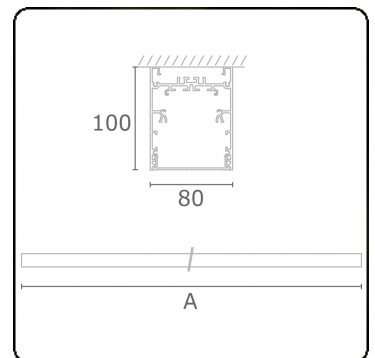

**Lichttechnische Daten**

UGR	<19
CIE Fluxcode	61 91 99 100 60

**Abmessungen**

A	1130 mm
---	---------

**Bemerkungen**

Deckenleuchte - Direkt - HO 150mA - MPO - ANO

**ENERGY**

Verrijgbaar op aanvraag.