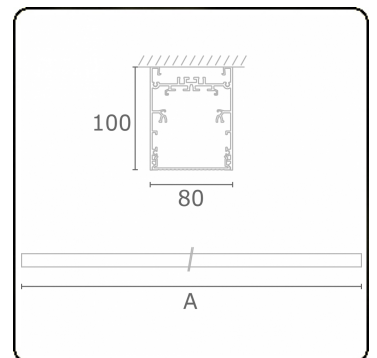

**Photometric details**

UGR	<19
CIE Fluxcode	61 91 99 100 60

**Dimensions**

A	1130 mm
---	---------

**Remarks**

Ceiling luminaire - Direct - HO 150mA - MPO - ANO

**ENERGY**

Verrijgbaar op aanvraag.