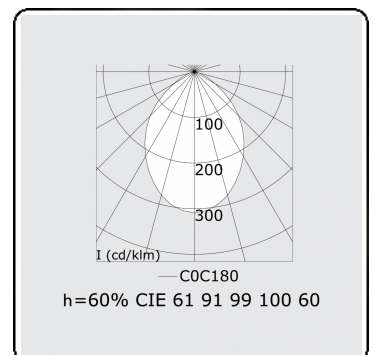

**Electric details**

Protection class	I
Supply	230V
Control gear box	Current driver

**Lamp details**

Lamptype	LED 4000K
Wattage	3,2W
Gross luminous flux	6030
Luminaire power	31,7W
Number	9
Lifetime LED module	L80/B10 > 72000h
Color tolerance	MacAdam 3
CRI	>80

**Photometric details**

UGR	<19
CIE Fluxcode	61 91 99 100 60

**Dimensions**

A	2530 mm
---	---------

**Remarks**

Ceiling luminaire - Direct - HO 150mA - MPO - ANO

**ENERGY**

Verkrijgbaar op aanvraag.