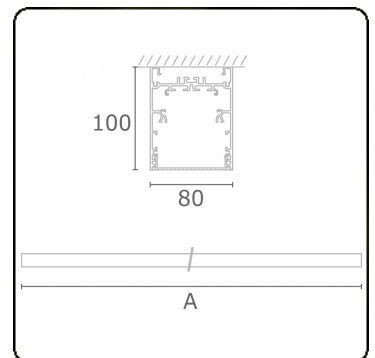

**Photometric details**

UGR	<19
CIE Fluxcode	61 91 99 100 60

**Dimensions**

A	2530 mm
---	---------

**Remarks**

Ceiling luminaire - Direct - HO 150mA - MPO - ANO

**ENERGY**

Verkrijgbaar op aanvraag.