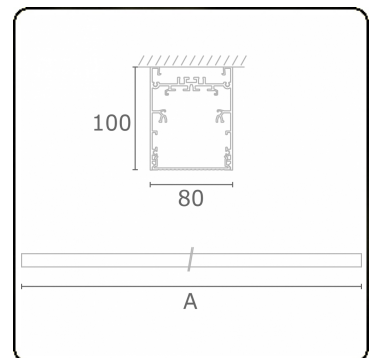

Lichttechnische Daten

UGR	<19
CIE Fluxcode	61 91 99 100 60

Abmessungen

A	1970 mm
---	---------

Bemerkungen

Deckenleuchte - Direkt - HO 150mA - MPO - ANO

ENERGY

A
 Verkrijgbaar op aanvraag.
B
 Disponible sur demande.
C
D
 Available on request.
E
 Auf Anfrage.
F
G