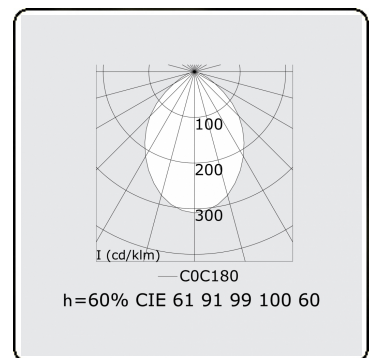

Lichttechnische Daten

UGR	<19
CIE Fluxcode	61 91 99 100 60

Abmessungen

A	1970 mm
---	---------

Bemerkungen

Deckenleuchte - Direkt - HO 150mA - MPO - ANO

ENERGY

A
 Verkrijgbaar op aanvraag.
B
 Disponible sur demande.
C
D
 Available on request.
E
 Auf Anfrage.
F
G