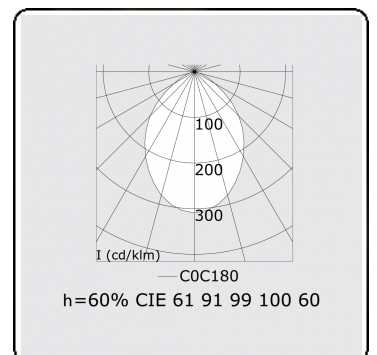

Lichttechnische gegevens

UGR	<19
CIE Fluxcode	61 91 99 100 60

Afmetingen

A	1970 mm
---	---------

Opmerkingen

Plafondarmatuur - Direct - HO 150mA - MPO - ANO

ENERGY

A
 Verkrijgbaar op aanvraag.
B
 Disponible sur demande.
C
D
 Available on request.
E
F
 Auf Anfrage.
G