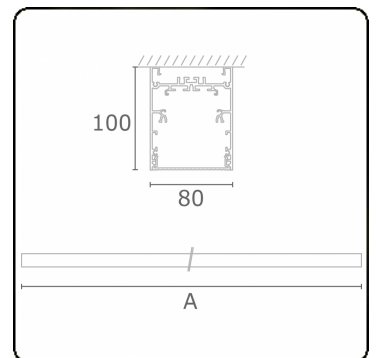

Lichttechnische gegevens

UGR	<19
CIE Fluxcode	61 91 99 100 60

Afmetingen

A	1970 mm
---	---------

Opmerkingen

Plafondarmatuur - Direct - HO 150mA - MPO - ANO

ENERGY

A
 Verkrijgbaar op aanvraag.
B
 Disponible sur demande.
C
D
 Available on request.
E
F
 Auf Anfrage.
G