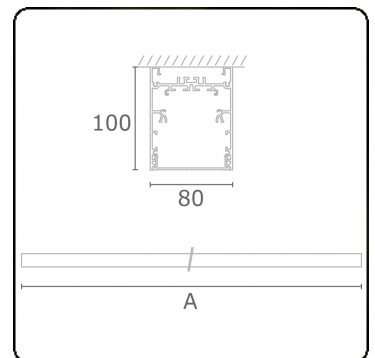

Photometric details

UGR	<19
CIE Fluxcode	61 91 99 100 60

Dimensions

A	1690 mm
---	---------

Remarks

Ceiling luminaire - Direct - HO 150mA - MPO - ANO

ENERGY

A
 Verkrijgbaar op aanvraag.
B
 Disponible sur demande.
C
D
 Available on request.
E
 Auf Anfrage.
G