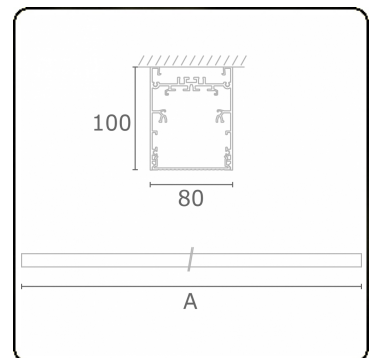

**Photometric details**

UGR	<19
CIE Fluxcode	61 91 99 100 60

**Dimensions**

A	1410 mm
---	---------

**Remarks**

Ceiling luminaire - Direct - HO 150mA - MPO - ANO

**ENERGY**

Verrijgbaar op aanvraag.