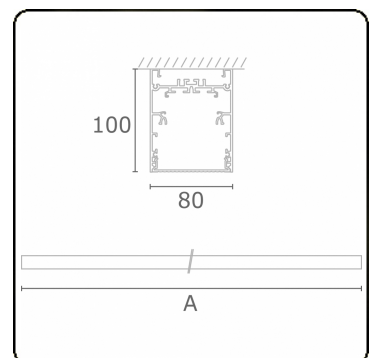

Lichttechnische Daten

UGR	<19
CIE Fluxcode	61 91 99 100 60

Abmessungen

A	2810 mm
---	---------

Bemerkungen

Deckenleuchte - Direkt - HO 150mA - MPO - ANO

ENERGY

A
 Verkrijgbaar op aanvraag.
B
 Disponible sur demande.
C
D
 Available on request.
E
F
 Auf Anfrage.
G