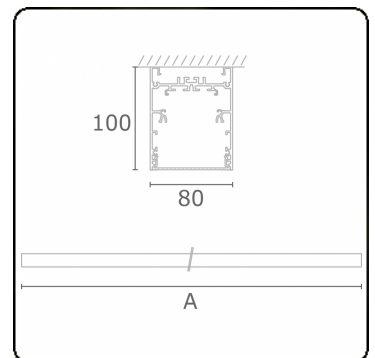

**Lichttechnische Daten**

UGR	<19
CIE Fluxcode	61 91 99 100 60

**Abmessungen**

A	2250 mm
---	---------

**Bemerkungen**

Deckenleuchte - Direkt - HO 150mA - MPO - ANO

**ENERGY**

A  
 Verkrijgbaar op aanvraag.  
B  
 Disponible sur demande.  
C  
D  
 Available on request.  
E  
 Auf Anfrage.  
F  
G