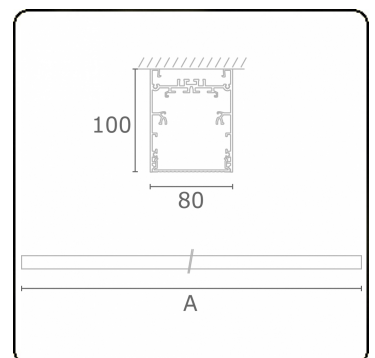

Lichttechnische Daten

UGR	<19
CIE Fluxcode	61 91 99 100 60

Abmessungen

A	1690 mm
---	---------

Bemerkungen

Deckenleuchte - Direkt - HO 150mA - MPO - ANO

ENERGY

A
 Verkrijgbaar op aanvraag.
B
 Disponible sur demande.
C
D
 Available on request.
E
F
 Auf Anfrage.
G