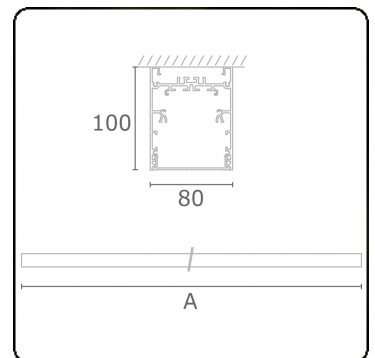

Lichttechnische Daten

UGR	<19
CIE Fluxcode	61 91 99 100 60

Abmessungen

A	1410 mm
---	---------

Bemerkungen

Deckenleuchte - Direkt - HO 150mA - MPO - ANO

ENERGY

A
 Verkrijgbaar op aanvraag.
B
 Disponible sur demande.
C
D
 Available on request.
E
F
 Auf Anfrage.
G