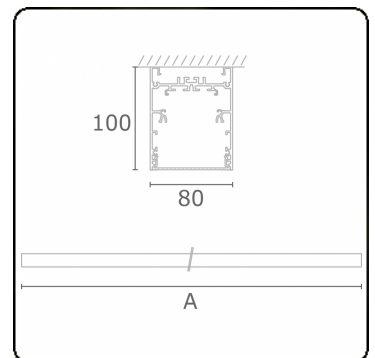

Photometric details

UGR	<19
CIE Fluxcode	61 91 99 100 60

Dimensions

A	1410 mm
---	---------

Remarks

Ceiling luminaire - Direct - HO 150mA - MPO - ANO

ENERGY

Verrijgbaar op aanvraag.