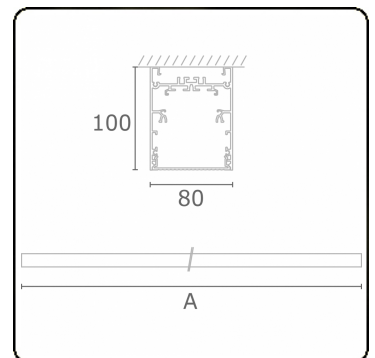

Photometric details

UGR	<19
CIE Fluxcode	61 91 99 100 60

Dimensions

A	1130 mm
---	---------

Remarks

Ceiling luminaire - Direct - HO 150mA - MPO - ANO

ENERGY

Verrijgbaar op aanvraag.