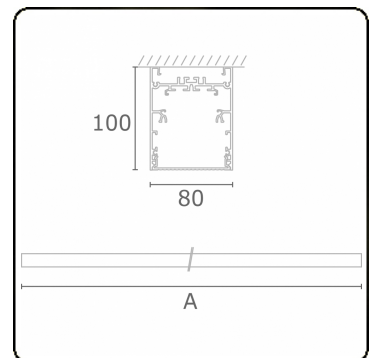

**Photometric details**

UGR	<19
CIE Fluxcode	61 91 99 100 60

**Dimensions**

A	2810 mm
---	---------

**Remarks**

Ceiling luminaire - Direct - HO 150mA - MPO - ANO

**ENERGY**

Verrijgbaar op aanvraag.