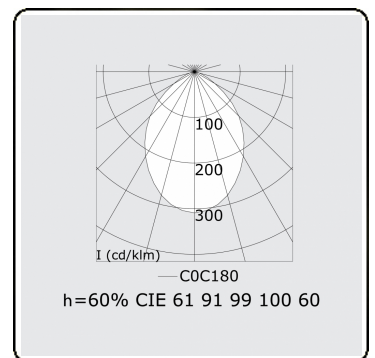

Lichttechnische gegevens

UGR	<19
CIE Fluxcode	61 91 99 100 60

Afmetingen

A	2810 mm
---	---------

Opmerkingen

Plafondarmatuur - Direct - HO 150mA - MPO - ANO

ENERG

Verrijgbaar op aanvraag.