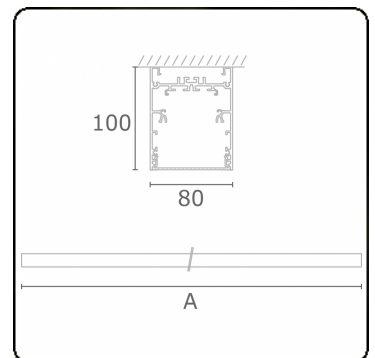

Lichttechnische gegevens

UGR	<19
CIE Fluxcode	61 91 99 100 60

Afmetingen

A	2810 mm
---	---------

Opmerkingen

Plafondarmatuur - Direct - HO 150mA - MPO - ANO

ENERG

Verrijgbaar op aanvraag.