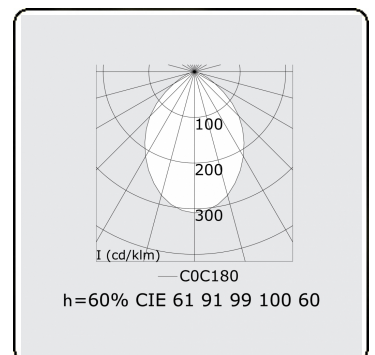

Lichttechnische Daten

UGR	<19
CIE Fluxcode	61 91 99 100 60

Abmessungen

A	2250 mm
---	---------

Bemerkungen

Deckenleuchte - Direkt - HO 150mA - MPO - ANO

ENERGY

Verrijgbaar op aanvraag.