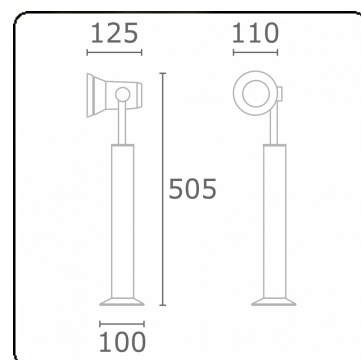

Spy-1 - support - hauteur 450mm
35.11150-7916

Caractéristiques de l'armature

Montage	Fond
Diffusion lumineuse	Spot
Couverture pour armatures	Verre
Degré de protection	IP 54
Matériel	Aluminium
Finition	RAL 7016 anthracite texturé
Certifications	CE, ISO 9001

Caractéristiques électriques

Classe électrique	I
Alimentation	230V

Caractéristiques des lampes

Type de lampe	LED MR16
Wattage	-
Soquet	GU10
Nombre	1

ENERGY

Verrijgbaar op aanvraag.

Disponibile sur demande.

Available on request.

Auf Anfrage.

WXYZ
kWh/1000h

MULTILINE®

2019/2015