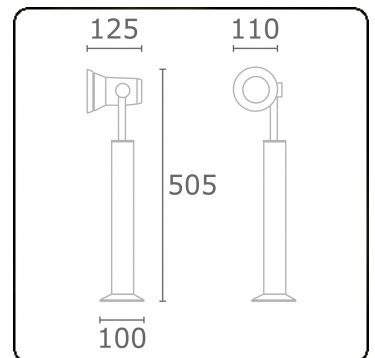

Spy-1 - voet - hoogte 450mm
35.11150-7916

Armatuurgegevens

| | |
|-------------------|------------------------------|
| Montage | Grond |
| Lichtuittreding | Spot |
| Afscherming | Glas |
| Beschermingsgraad | IP 54 |
| Behuizing | Aluminium |
| Afwerking | RAL 7016 antraciet structuur |
| Keurmerken | CE, ISO 9001 |

Elektrische Gegevens

| | |
|-------------------|------|
| Veiligheidsklasse | I |
| Voeding | 230V |

Lampgegevens

| | |
|----------|----------|
| Lamptype | LED MR16 |
| Wattage | - |
| Fitting | GU10 |
| Aantal | 1 |