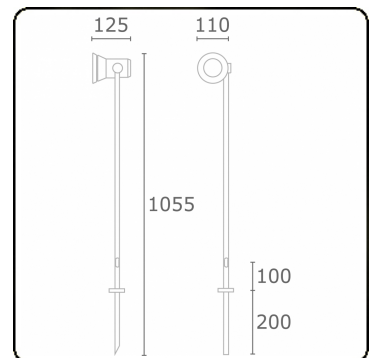

Spy-1 - Keil - Höhe 1000mm
35.11120-7916

Leuchtendaten

Montage	Boden
Lichtaustritt	Spot
Leuchten Abdeckung	Glas
Schutzgrad	IP 54
Gehäuse	Aluminium
Verarbeitung	RAL 7016 anthrazit Struktur
Prüfzeichen	CE, ISO 9001

Elektrische Eigenschaften

Schutzklasse	I
Einspeisung	230V

Lampeneigenschaften

Lamptyp	LED MR16
Wattleistung	-
Fassung	GU10
Anzahl	1

ENERGY

Verrijgbaar op aanvraag.

Disponible sur demande.

Available on request.