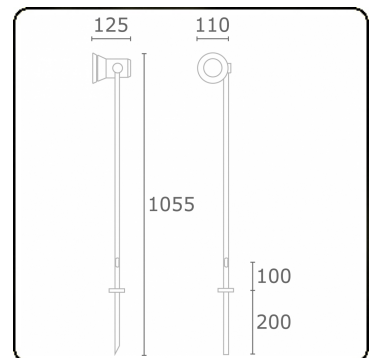

Spy-1 - piquet - hauteur 1000mm
35.11120-7916

Caractéristiques de l'armature

Montage	Fond
Diffusion lumineuse	Spot
Couverture pour armatures	Verre
Degré de protection	IP 54
Matériel	Aluminium
Finition	RAL 7016 anthracite texturé
Certifications	CE, ISO 9001

Caractéristiques électriques

Classe électrique	I
Alimentation	230V

Caractéristiques des lampes

Type de lampe	LED MR16
Wattage	-
Soquet	GU10
Nombre	1

ENERGY

Verrijgbaar op aanvraag.

Disponibile sur demande.

Available on request.