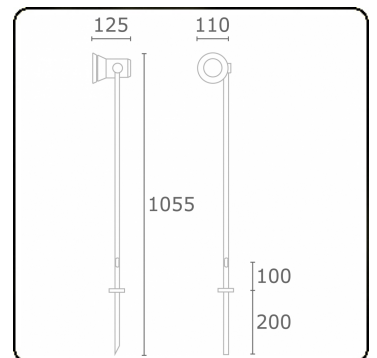

Spy-1 - spie - hoogte 1000mm
35.11120-7916

Armatuurgegevens

Montage	Grond
Lichtuittreding	Spot
Afscherming	Glas
Beschermingsgraad	IP 54
Behuizing	Aluminium
Afwerking	RAL 7016 antraciet structuur
Keurmerken	CE, ISO 9001

Elektrische Gegevens

Veiligheidsklasse	I
Voeding	230V

Lampgegevens

Lamptype	LED MR16
Wattage	-
Fitting	GU10
Aantal	1

ENERGY

Verkrijgbaar op aanvraag.

Disponible sur demande.

Available on request.