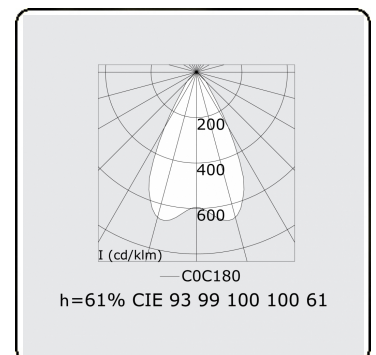

**Photometric details**

UGR	<19
CIE Fluxcode	93 99 100 100 61

**Dimensions**

A	2804 mm
---	---------

**Remarks**

Recessed luminaire - Direct - LO 500mA - VDT louvre - RAL

**ENERGY**

Verkrijgbaar op aanvraag.