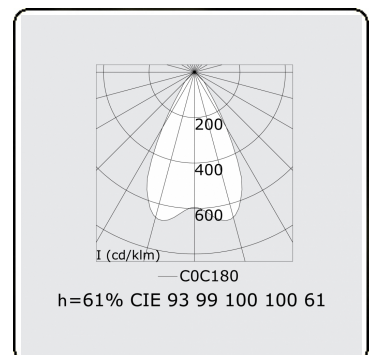

Lichttechnische gegevens

UGR	<19
CIE Fluxcode	93 99 100 100 61

Afmetingen

A	2804 mm
---	---------

Opmerkingen

Inbouwarmatuur - Direct - LO 500mA - BAP raster - RAL

ENERGY

Verrijgbaar op aanvraag.