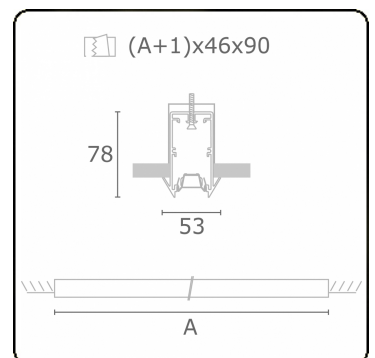

Lichttechnische gegevens

UGR	<19
CIE Fluxcode	93 99 100 100 61

Afmetingen

A	2804 mm
---	---------

Opmerkingen

Inbouwarmatuur - Direct - LO 500mA - BAP raster - RAL

ENERGY

Verrijgbaar op aanvraag.