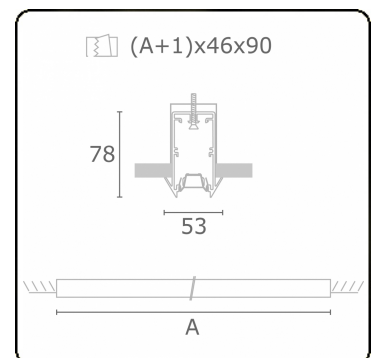

**Photometric details**

UGR	<19
CIE Fluxcode	93 99 100 100 61

**Dimensions**

A	1964 mm
---	---------

**Remarks**

Recessed luminaire - Direct - LO 500mA - VDT louvre - RAL

**ENERGY**

Verrijgbaar op aanvraag.