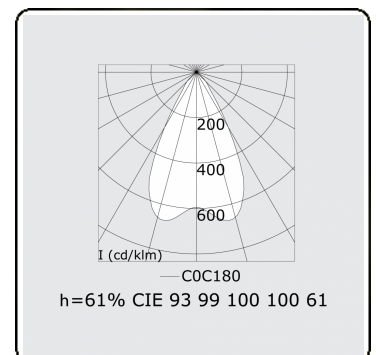

**Photometric details**

UGR	<19
CIE Fluxcode	93 99 100 100 61

**Dimensions**

A	1964 mm
---	---------

**Remarks**

Recessed luminaire - Direct - LO 500mA - VDT louvre - RAL

**ENERGY**

Verrijgbaar op aanvraag.