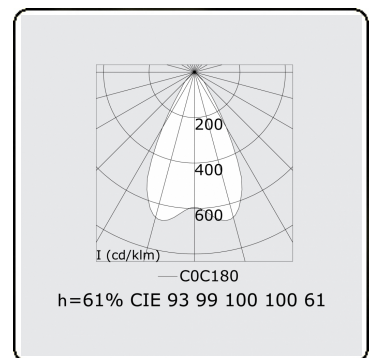

**Lichttechnische Daten**

UGR	<19
CIE Fluxcode	93 99 100 100 61

**Abmessungen**

A	1124 mm
---	---------

**Bemerkungen**

Einbauleuchte - Direkt - LO 500mA - BAP raster - RAL

**ENERGY**

Verrijgbaar op aanvraag.