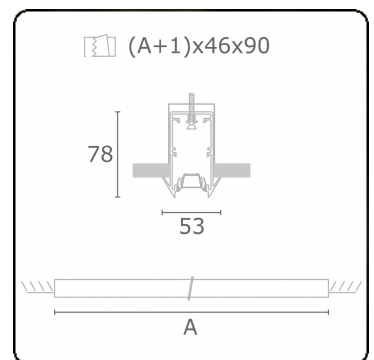

**Lichttechnische Daten**

UGR	<19
CIE Fluxcode	93 99 100 100 61

**Abmessungen**

A	1124 mm
---	---------

**Bemerkungen**

Einbauleuchte - Direkt - LO 500mA - BAP raster - RAL

**ENERGY**

Verrijgbaar op aanvraag.