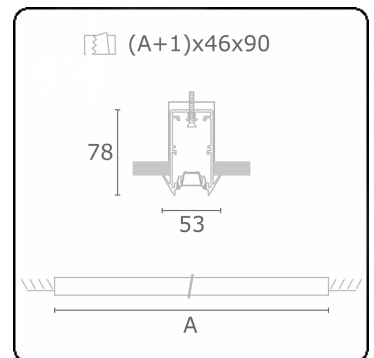

Photometric details

UGR	<19
CIE Fluxcode	93 99 100 100 61

Dimensions

A	2524 mm
---	---------

Remarks

Recessed luminaire - Direct - LO 500mA - VDT louvre - RAL

ENERGY

Verrijgbaar op aanvraag.