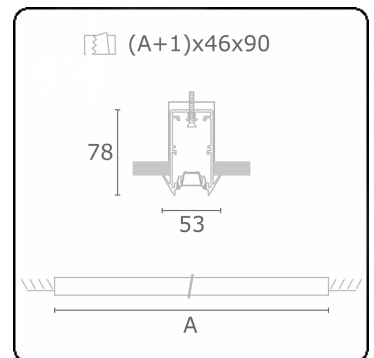

Photometric details

UGR	<19
CIE Fluxcode	93 99 100 100 61

Dimensions

A	1684 mm
---	---------

Remarks

Recessed luminaire - Direct - LO 500mA - VDT louvre - RAL

ENERGY

Verrijgbaar op aanvraag.