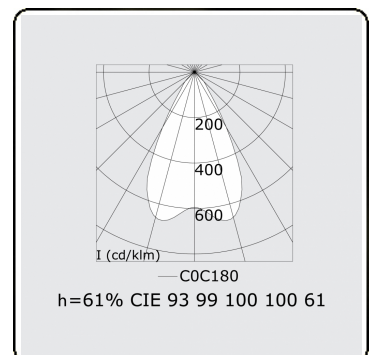

Elektrische Gegevens

| | |
|---------------------|---------------|
| Veiligheidsklasse | I |
| Voeding | 230V |
| Voorschakelapparaat | Stroomvoeding |

Lampgegevens

| | |
|-----------------------|------------------|
| Lamptype | LED 4000K |
| Wattage | 5,7W |
| Bruto lichtstroom | 6000 |
| Armatuur vermogen | 37,6W |
| Aantal | 6 |
| Levensduur LED module | L80/B10 > 72000h |
| Kleurtolerantie | MacAdam 3 |
| CRI | >80 |

Lichttechnische gegevens

| | |
|--------------|------------------|
| UGR | <19 |
| CIE Fluxcode | 93 99 100 100 61 |

Afmetingen

| | |
|---|---------|
| A | 1684 mm |
|---|---------|

Opmerkingen

Inbouwarmatuur - Direct - LO 500mA - BAP raster - RAL