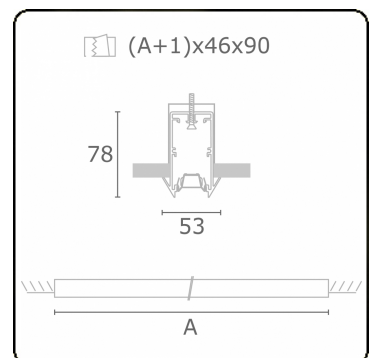

Lichttechnische gegevens

| | |
|--------------|------------------|
| UGR | <19 |
| CIE Fluxcode | 93 99 100 100 61 |

Afmetingen

| | |
|---|---------|
| A | 1684 mm |
|---|---------|

Opmerkingen

Inbouwarmatuur - Direct - LO 500mA - BAP raster - RAL