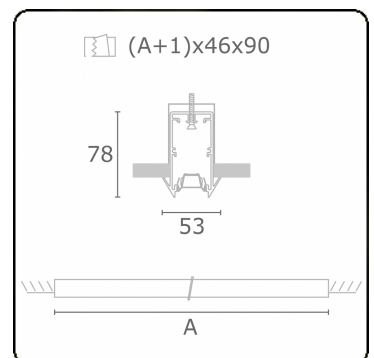

**Photometric details**

UGR	<19
CIE Fluxcode	93 99 100 100 61

**Dimensions**

A	2524 mm
---	---------

**Remarks**

Recessed luminaire - Direct - LO 500mA - VDT louvre - RAL

**ENERGY**

A  
 Verkrijgbaar op aanvraag.  
B  
 Disponible sur demande.  
C  
D  
 Available on request.  
E  
F  
 Auf Anfrage.  
G