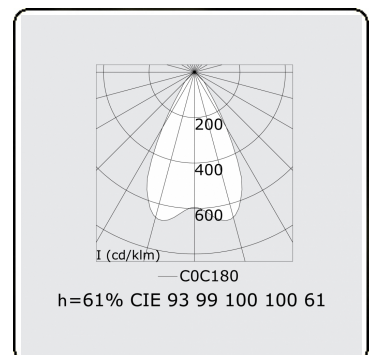

**Photometric details**

UGR	<19
CIE Fluxcode	93 99 100 100 61

**Dimensions**

A	2524 mm
---	---------

**Remarks**

Recessed luminaire - Direct - LO 500mA - VDT louvre - RAL

**ENERGY**

A  
 Verkrijgbaar op aanvraag.  
B  
 Disponible sur demande.  
C  
D  
 Available on request.  
E  
F  
 Auf Anfrage.  
G