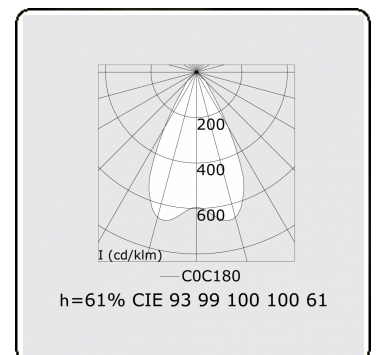

Photometric details

UGR	<19
CIE Fluxcode	93 99 100 100 61

Dimensions

A	2244 mm
---	---------

Remarks

Recessed luminaire - Direct - LO 500mA - VDT louvre - RAL

ENERGY

Verrijgbaar op aanvraag.