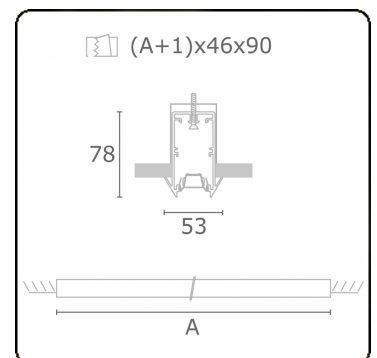

Photometric details

UGR	<19
CIE Fluxcode	93 99 100 100 61

Dimensions

A	2244 mm
---	---------

Remarks

Recessed luminaire - Direct - LO 500mA - VDT louvre - RAL

ENERGY

Verrijgbaar op aanvraag.