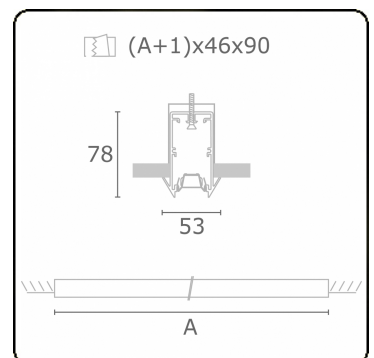

**Lichttechnische Daten**

UGR	<19
CIE Fluxcode	93 99 100 100 61

**Abmessungen**

A	1964 mm
---	---------

**Bemerkungen**

Einbauleuchte - Direkt - LO 500mA - BAP raster - RAL

**ENERGY**

Verrijgbaar op aanvraag.