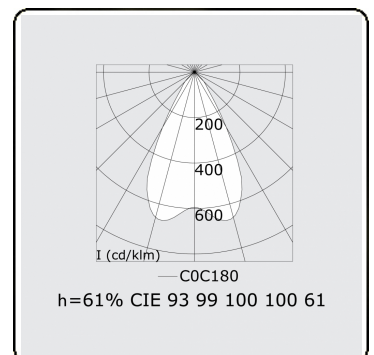

**Lichttechnische Daten**

UGR	<19
CIE Fluxcode	93 99 100 100 61

**Abmessungen**

A	1964 mm
---	---------

**Bemerkungen**

Einbauleuchte - Direkt - LO 500mA - BAP raster - RAL

**ENERGY**

Verrijgbaar op aanvraag.