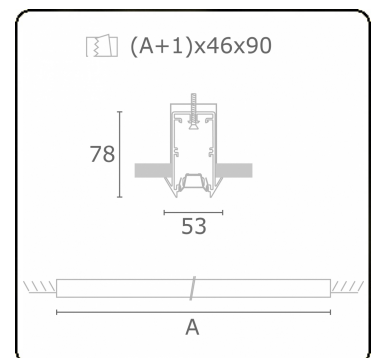

Photometric details

UGR	<19
CIE Fluxcode	93 99 100 100 61

Dimensions

A	1684 mm
---	---------

Remarks

Recessed luminaire - Direct - LO 500mA - VDT louvre - RAL

ENERGY

Verrijgbaar op aanvraag.