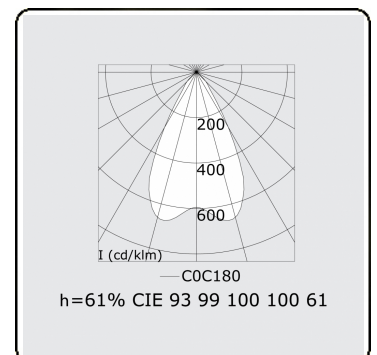

Photometric details

UGR	<19
CIE Fluxcode	93 99 100 100 61

Dimensions

A	1684 mm
---	---------

Remarks

Recessed luminaire - Direct - LO 500mA - VDT louvre - RAL

ENERGY

Verrijgbaar op aanvraag.