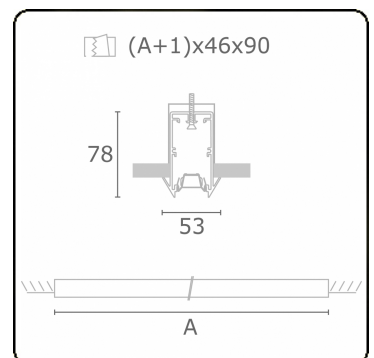

Lichttechnische gegevens

UGR	<19
CIE Fluxcode	93 99 100 100 61

Afmetingen

A	1124 mm
---	---------

Opmerkingen

Inbouwarmatuur - Direct - LO 500mA - BAP raster - RAL

ENERGY

Verrijgbaar op aanvraag.