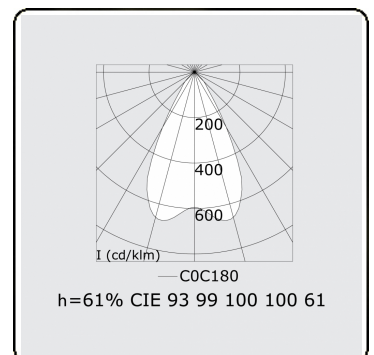

Lichttechnische gegevens

UGR	<19
CIE Fluxcode	93 99 100 100 61

Afmetingen

A	1124 mm
---	---------

Opmerkingen

Inbouwarmatuur - Direct - LO 500mA - BAP raster - RAL

ENERGY

Verrijgbaar op aanvraag.