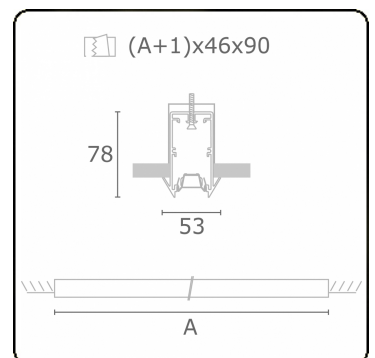

Lichttechnische Daten

UGR	<19
CIE Fluxcode	93 99 100 100 61

Abmessungen

A	2804 mm
---	---------

Bemerkungen

Einbauleuchte - Direkt - LO 500mA - BAP raster - RAL

ENERGY

Verrijgbaar op aanvraag.