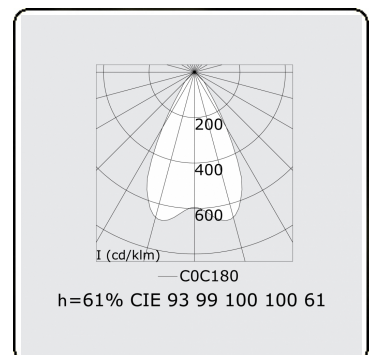

Lichttechnische Daten

UGR	<19
CIE Fluxcode	93 99 100 100 61

Abmessungen

A	2804 mm
---	---------

Bemerkungen

Einbauleuchte - Direkt - LO 500mA - BAP raster - RAL

ENERGY

Verrijgbaar op aanvraag.