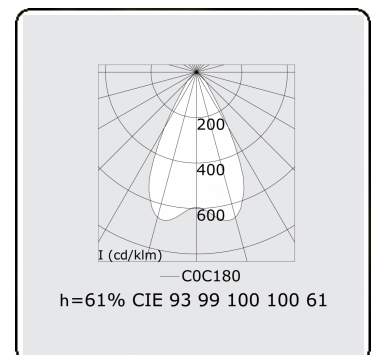

Lichttechnische gegevens

| | |
|--------------|------------------|
| UGR | <19 |
| CIE Fluxcode | 93 99 100 100 61 |

Afmetingen

| | |
|---|---------|
| A | 2804 mm |
|---|---------|

Opmerkingen

Inbouwarmatuur - Direct - LO 500mA - BAP raster - RAL