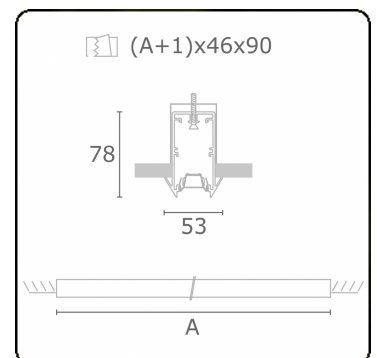

Lichttechnische gegevens

| | |
|--------------|------------------|
| UGR | <19 |
| CIE Fluxcode | 93 99 100 100 61 |

Afmetingen

| | |
|---|---------|
| A | 2804 mm |
|---|---------|

Opmerkingen

Inbouwarmatuur - Direct - LO 500mA - BAP raster - RAL