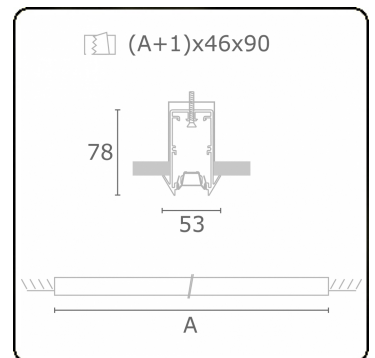

Photometric details

UGR	<19
CIE Fluxcode	93 99 100 100 61

Dimensions

A	2524 mm
---	---------

Remarks

Recessed luminaire - Direct - LO 500mA - VDT louvre - RAL

ENERGY

Verkrijgbaar op aanvraag.