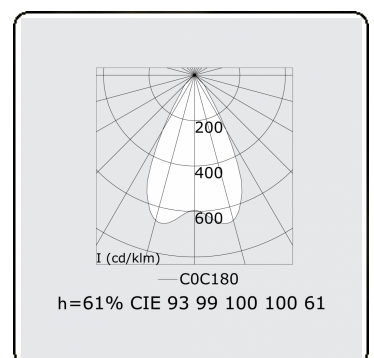

**Lichttechnische gegevens**

UGR	<19
CIE Fluxcode	93 99 100 100 61

**Afmetingen**

A	2244 mm
---	---------

**Opmerkingen**

Inbouwarmatuur - Direct - LO 500mA - BAP raster - RAL

**ENERGY**

A  
 Verkrijgbaar op aanvraag.  
B  
 Disponible sur demande.  
C  
D  
 Available on request.  
E  
F  
 Auf Anfrage.  
G